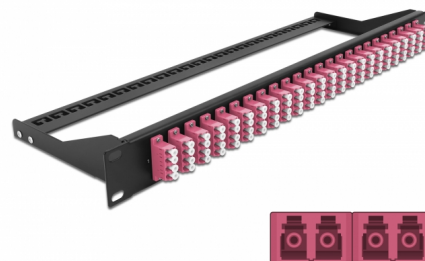

Delock Panou de programare de 19" din fibră, 24 porturi LC Quad, violet

Descriere scurta

Acest panou de programare de la Delock poate fi montat într-un 19" raft. Mufele de pe partea din față și din spate a panoului asigură conexiuni convenabile pentru cablu de legătură din fibre.

**Nr. 43403**

EAN: 4043619434039

Țara de origine: China

Pachet: White Box

Detalii tehnice

- Conectori:
 - 24 x mamă LC Quad >
 - 24 x mamă LC Quad
- Culoare: violet
- Pentru 96 de fibre cu un Multimode OM4
- Ferulă ceramică din zirconiu, cu capac de protecție
- Pentru montare în suporturi de 19", 1U
- Amortizor detașabil
- Carcasa uitoare: negru
- Dimensiunii (LxlxÎ): aprox. 482,6 x 150,0 x 43,6 mm

Pachetul contine

- Panou de programare de 19"

General

Mounting type:	19 in
----------------	-------

Physical characteristics

Carcasa uloare:	negru
Depth:	150 mm
Width:	482,6 mm
Height:	43,6 mm