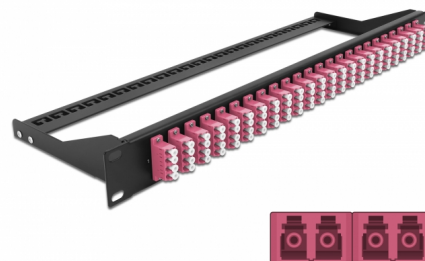

# Delock Panel frontowy optyczny 19", 24 porty LC Quad, fioletowy

## Opis

Panel Delock można zamontować w szafie 19". Wtyki na froncie i plecach zapewniają wygodne połączenia krosownicy optycznej.

## Szczegóły techniczne

- Złącze:
  - 24 x LC Quad żeński >
  - 24 x LC Quad żeński
- Kolorystyka: fioletowy
- Do światłowodów wielomodowy 96 OM4
- Tulejka z ceramiki cyrkonowej z zaślepką
- Do montowania w szafie 19", 1U
- Usztywniacz, ochrona przed zagięciem
- Obudowa kolor: czarny
- Wymiary (DxSxW): ok. 482,6 x 150,0 x 43,6 mm

## Physical characteristics

Obudowa kolor:	czarny
Depth:	150 mm
Width:	482,6 mm
Height:	43,6 mm