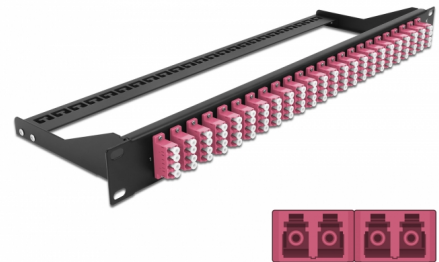

# Delock 19" Fibre Patch ploča s 24 ulaza LC Quad ljubičasta

## Opis

Ova Patch ploča tvrtke Delock može se montirati na 19" nosač. Utikači na prednjoj i stražnjoj strani ploče omogućavaju praktične spojeve za Fibre Patch kabel.

## Tehnički podaci

- Priključak:
  - 24 x LC Quad ženski >
  - 24 x LC Quad ženski
- Boja: ljubičasta
- Za 96 OM4 višemedni vlakna
- Cirkonijev keramički prsten s poklopcem za zaštitu
- Za montažu u 19" nosačima, 1U
- Uklonjivo rasterećenje
- Kućište boja: crno
- Mjere (DxŠxV): oko 482,6 x 150,0 x 43,6 mm

## Sadržaj pakiranja

- 19 inčna patch ploča