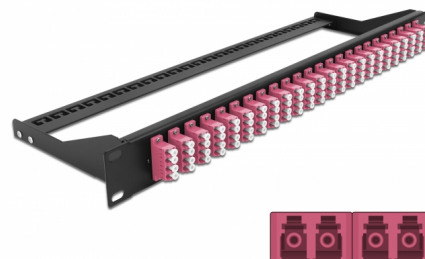

# Delock Pannello patch in fibra da 19" a 24 porte LC Quad viola

## Descrizione

Questo pannello patch Delock può essere montato su un rack da 19". I jack sulla parte anteriore e posteriore del pannello forniscono comode connessioni per il cavo patch in fibra.

## Dettagli tecnici

- Connettori:  
24 x LC Quad femmina >  
24 x LC Quad femmina
- Colore: viola
- Per 96 fibre Multimode OM4
- Spinotto in ceramica di zirconio con tappo di protezione
- Per il montaggio in rack da 19", 1U
- Estensimetro rimovibile
- Custodia colore: nero
- Dimensioni (LxPxA): ca. 482,6 x 150,0 x 43,6 mm

## Physical characteristics

Custodia colore:	nero
Depth:	150 mm
Width:	482,6 mm
Height:	43,6 mm