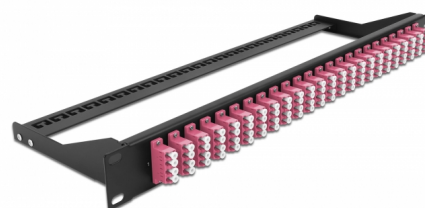

Delock Panneau de distribution 19" en fibre, 24 ports LC Quad, violet

Description

Ce panneau de distribution de Delock peut être monté sur un rack de 19". Les jacks à l'avant et l'arrière du panneau offrent des connexions pratiques pour une jarretière optique.

N° produit 43403

EAN: 4043619434039

Pays d'origine: China

Emballage: White Box

Détails techniques

- Connecteurs :
 - 24 x LC Quad femelle >
 - 24 x LC Quad femelle
- Couleur : violet
- Pour 96 fibres OM4 multimode
- Férule en céramique de zircone avec capuchon de protection
- Pour le montage dans des racks 19", 1U
- Réducteur de tension amovible
- Boîtier couleur: noir
- Dimensions (LxlxH) : env. 482,6 x 150,0 x 43,6 mm

Contenu de l'emballage

- Panneau de distribution 19"

General

Mounting type:	19 in
----------------	-------

Physical characteristics

Boitier couleur:	noir
Depth:	150 mm
Width:	482,6 mm
Height:	43,6 mm