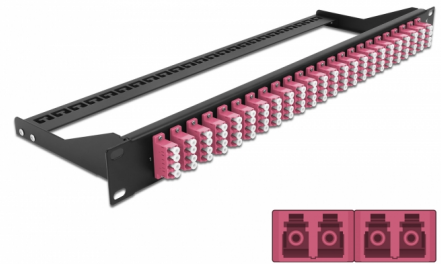

# Delock Panel de parches de fibra 19" 24 puertos LC Quad violeta

## Descripción

Este panel de parches de Delock se puede montar en un rack de 19". Los enchufes en la parte delantera y trasera del panel proporcionan conexiones convenientes para cables de panel de parches de fibra.

## Detalles técnicos

- Conectores:
  - 24 x LC Quad hembra >
  - 24 x LC sencillo hembra
- Color: violeta
- Para 96 fibras multimodo OM4
- Contera de cerámica de circonio con tapa de protección
- Para el montaje en racks de 19", 1U
- Alivio de tensión extraíble
- Carcasa color: negro
- Dimensiones (LxANxAL): aprox. 482,6 x 150,0 x 43,6 mm

## Physical characteristics

Carcasa color:	negro
Depth:	150 mm
Width:	482,6 mm
Height:	43,6 mm