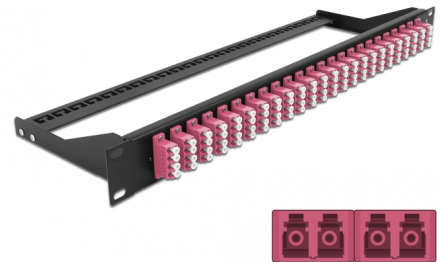

Delock Optický Patch panel rozměru 19", 24 portů, LC Quad, fialová

Popis

Tento spojovací panel značky Delock lze namontovat do 19" racku. Konektory na přední a zadní straně panelu zajišťují spolehlivé připojení k optickému spojovacímu kabelu.

Číslo produktu 43403

EAN: 4043619434039

Země původu: China

Balení: White Box

Technické detaily

- Konektor:
24 x LC Quad samice >
24 x LC Quad samice
- Barva: fialová
- Pro 96 multimód vláken OM4
- Zirkonický keramický kroužek s ochranou krytkou
- K montáži do 19" racků, 1U
- Odnímatelné ochrany pro odlehčení v tahu
- Pouzdro barva: černá
- Rozměry (DxŠxV): cca. 482,6 x 150,0 x 43,6 mm

Obsah balení

- 19" patch panel

General

Mounting type:	19 in
----------------	-------

Physical characteristics

Pouzdro barva:	černá
Depth:	150 mm
Width:	482,6 mm
Height:	43,6 mm