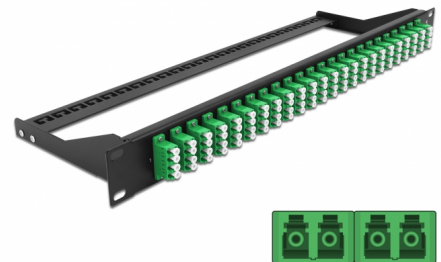

Delock 19" Fiberpatchpanel 24 portar LC Quad grön

Beskrivning

Patchpanel från Delock som kan monteras i en 19"-rack. Uttagen på fronten och baksidan på panelen möjliggör enkel anslutning av fiberpatchkablar.

Artikelnummer 43399

EAN: 4043619433995

Ursprungsland: China

Paket: White Box

Specifikationer

- Anslutning:
 - 24 x LC Quad hona >
 - 24 x LC Quad hona
- Färg: grön
- För 96 OS2-enstegsfiber
- Zirkonkeramikbeslag med skyddskåpa
- För montering i 19" rackar, 1U
- Avtagbar dragavlastning
- Hölje färg: svart
- Mått (LxBxH): ca 482,6 x 150,0 x 43,6 mm

Paketets innehåll

- 19" patchpanel

General

Mounting type:	19 in
----------------	-------

Physical characteristics

Hölje färg:	svart
Depth:	150 mm
Width:	482,6 mm
Height:	43,6 mm