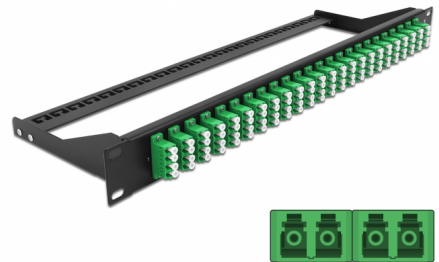

Delock Panel frontowy optyczny 19", 24 porty LC Quad, zielony

Opis

Panel Delock można zamontować w szafie 19". Wtyki na froncie i plecach zapewniają wygodne połączenia krosownicy optycznej.

Numer artykułu 43399

EAN: 4043619433995

Kraj pochodzenia: China

Opakowanie: White Box

Szczegóły techniczne

- Złącze:
24 x LC Quad żeński >
24 x LC Quad żeński
- Kolor: zielony
- Do światłowodów jednomodowych 96 OS2
- Tulejka z ceramiki cyrkonowej z zaślepką
- Do montowania w szafie 19", 1U
- Usztywniacz, ochrona przed zagięciem
- Obudowa kolor: czarny
- Wymiary (DxSxW): ok. 482,6 x 150,0 x 43,6 mm

Zawartość opakowania

- 19" panel przepustowy

General

Mounting type:	19 in
----------------	-------

Physical characteristics

Obudowa kolor:	czarny
Depth:	150 mm
Width:	482,6 mm
Height:	43,6 mm