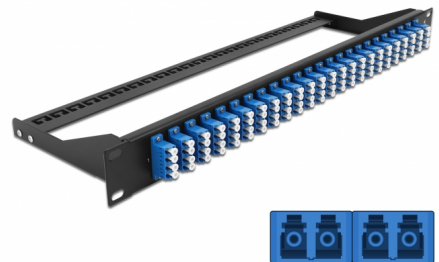

Delock 19" Fiberpatchpanel 24 portar LC Quad blå

Beskrivning

Patchpanel från Delock som kan monteras i en 19"-rack. Uttagen på fronten och baksidan på panelen möjliggör enkel anslutning av fiberpatchkablar.

Artikelnummer 43398

EAN: 4043619433988

Ursprungsland: China

Paket: White Box

Specifikationer

- Anslutning:
 - 24 x LC Quad hona >
 - 24 x LC Quad hona
- Färg: blå
- För 96 OS2-enstegsfiber
- Zirkonkeramikbeslag med skyddskåpa
- För montering i 19" rackar, 1U
- Avtagbar dragavlastning
- Hölje färg: svart
- Mått (LxBxH): ca 482,6 x 150,0 x 43,6 mm

Paketets innehåll

- 19" patchpanel

General

Mounting type:	19 in
----------------	-------

Physical characteristics

Hölje färg:	svart
Depth:	150 mm
Width:	482,6 mm
Height:	43,6 mm