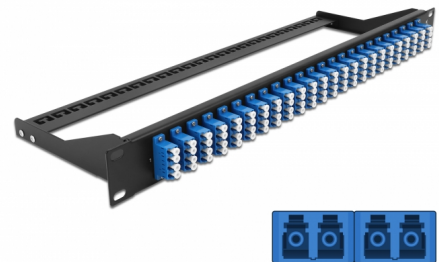

# Delock 19" Fibre Patch ploča s 24 ulaza LC Quad plava

## Opis

Ova Patch ploča tvrtke Delock može se montirati na 19" nosač. Utikači na prednjoj i stražnjoj strani ploče omogućavaju praktične spojeve za Fibre Patch kabel.

## Tehnički podaci

- Priključak:
  - 24 x LC Quad ženski >
  - 24 x LC Quad ženski
- Boja: plava
- Za 96 OS2 jednostruka vlakna
- Cirkonijski keramički prsten s poklopcem za zaštitu
- Za montažu u 19" nosačima, 1U
- Uklonjivo rasterećenje
- Kućište boja: crno
- Mjere (DxŠxV): oko 482,6 x 150,0 x 43,6 mm

## Sadržaj pakiranja

- 19 inčna patch ploča