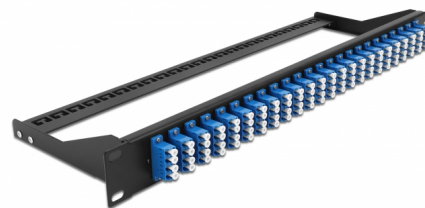

Delock Panneau de distribution 19" en fibre, 24 ports LC Quad, bleu

Description

Ce panneau de distribution de Delock peut être monté sur un rack de 19". Les jacks à l'avant et l'arrière du panneau offrent des connexions pratiques pour une jarretière optique.

N° produit 43398

EAN: 4043619433988

Pays d'origine: China

Emballage: White Box

Détails techniques

- Connecteurs :
 - 24 x LC Quad femelle >
 - 24 x LC Quad femelle
- Couleur : bleu
- Pour 96 fibres OS2 Simple-mode
- Férule en céramique de zircone avec capuchon de protection
- Pour le montage dans des racks 19", 1U
- Réducteur de tension amovible
- Boîtier couleur: noir
- Dimensions (LxlxH) : env. 482,6 x 150,0 x 43,6 mm

Contenu de l'emballage

- Panneau de distribution 19"

General

Mounting type:	19 in
----------------	-------

Physical characteristics

Boitier couleur:	noir
Depth:	150 mm
Width:	482,6 mm
Height:	43,6 mm