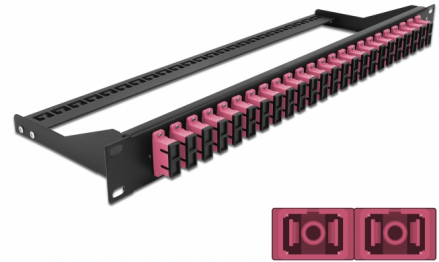

# Delock 19" száloptikás csatlakozó panel 24 portos SC Duplex ibolya

## Leírás

Ez a Delock csatlakozó panel 19" állványba szerelhető. A panel elülső és hátsó aljzatai kényelmes csatlakozást biztosítanak a száloptika patch kábelek számára.

## Műszaki adatok

- Csatlakozó:  
24 x SC Duplex hüvely >  
24 x SC Duplex hüvely
- Szín: ibolya
- 48 db. OM4, többszörös módozatú szálhoz
- Cirkónia kerámiából készült kábelátvezető, védősapkával
- 19" hosszú sínekbe rögzítéshez, 1U
- Kivehető feszültségmentesítő
- Borítás szín: fekete
- Méretek (HxSzxM): kb. 482,6 x 150,0 x 43,6 mm

## Physical characteristics

Borítás szín:	fekete
Depth:	150 mm
Width:	482,6 mm
Height:	43,6 mm