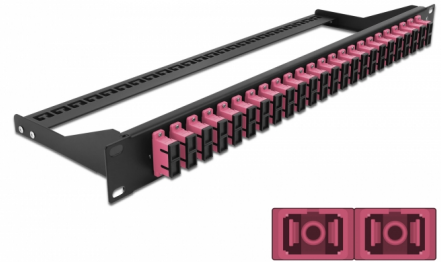

# Delock 19" Fiberpatchpanel 24 portar SC Duplex violett

## Beskrivning

Patchpanel från Delock som kan monteras i en 19"-rack. Uttagen på fronten och baksidan på panelen möjliggör enkel anslutning av fiberpatchkablar.

## Specifikationer

- Anslutning:
  - 24 x SC Duplex hona >
  - 24 x SC Duplex hona
- Färg: violett
- För 48 OM4-Multimodefiber
- Zirkonkeramikbeslag med skyddskåpa
- För montering i 19" rackar, 1U
- Avtagbar dragavlastning
- Hölje färg: svart
- Mått (LxBxH): ca 482,6 x 150,0 x 43,6 mm

## Physical characteristics

Hölje färg:	svart
Depth:	150 mm
Width:	482,6 mm
Height:	43,6 mm