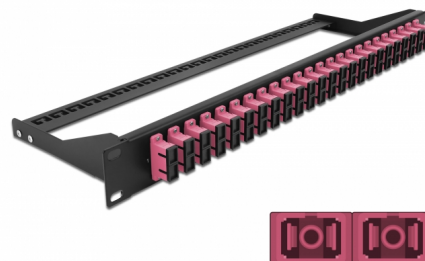

Delock Panou de programare de 19" din fibră, 24 porturi SC Duplex, violet

Descriere scurta

Acest panou de programare de la Delock poate fi montat într-un 19" raft. Mufele de pe partea din față și din spate a panoului asigură conexiuni convenabile pentru cablu de legătură din fibre.

Nr. 43396

EAN: 4043619433964

Țara de origine: China

Pachet: White Box

Detalii tehnice

- Conectori:
 - 24 x mamă SC Duplex >
 - 24 x mamă SC Duplex
- Culoare: violet
- Pentru 48 de fibre cu un Multimode OM4
- Ferulă ceramică din zirconiu, cu capac de protecție
- Pentru montare în suporturi de 19", 1U
- Amortizor detașabil
- Carcasa uitoare: negru
- Dimensiunii (LxlxÎ): aprox. 482,6 x 150,0 x 43,6 mm

Pachetul contine

- Panou de programare de 19"

General

| | |
|----------------|-------|
| Mounting type: | 19 in |
|----------------|-------|

Physical characteristics

| | |
|-----------------|----------|
| Carcasa uloare: | negru |
| Depth: | 150 mm |
| Width: | 482,6 mm |
| Height: | 43,6 mm |