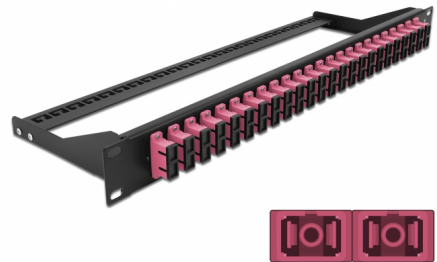

# Delock Panel frontowy optyczny 19", 24 porty SC Duplex, fioletowy

## Opis

Panel Delock można zamontować w szafie 19". Wtyki na froncie i plecach zapewniają wygodne połączenia krosownicy optycznej.

## Szczegóły techniczne

- Złącze:
  - 24 x SC Duplex żeński >
  - 24 x SC Duplex żeński
- Kolorystyka: fioletowy
- Do światłowodów wielomodowy 48 OM4
- Tulejka z ceramiki cyrkonowej z zaślepką
- Do montowania w szafie 19", 1U
- Usztywniacz, ochrona przed zagięciem
- Obudowa kolor: czarny
- Wymiary (DxSxW): ok. 482,6 x 150,0 x 43,6 mm

## Physical characteristics

Obudowa kolor:	czarny
Depth:	150 mm
Width:	482,6 mm
Height:	43,6 mm