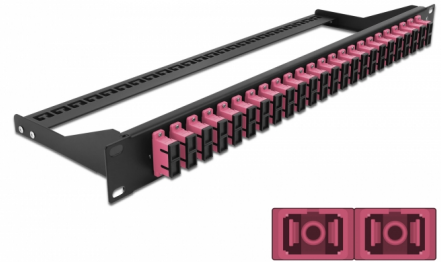

# Delock 19" Fibre Patch ploča s 24 ulaza SC Duplex ljubičasta

## Opis

Ova Patch ploča tvrtke Delock može se montirati na 19" nosač. Utikači na prednjoj i stražnjoj strani ploče omogućavaju praktične spojeve za Fibre Patch kabel.

## Tehnički podaci

- Priključak:
  - 24 x SC Duplex ženski >
  - 24 x SC Duplex ženski
- Boja: ljubičasta
- Za 48 OM4 višemedni vlakna
- Cirkonijev keramički prsten s poklopcem za zaštitu
- Za montažu u 19" nosačima, 1U
- Uklonjivo rasterećenje
- Kućište boja: crno
- Mjere (DxŠxV): oko 482,6 x 150,0 x 43,6 mm

## Sadržaj pakiranja

- 19 inčna patch ploča