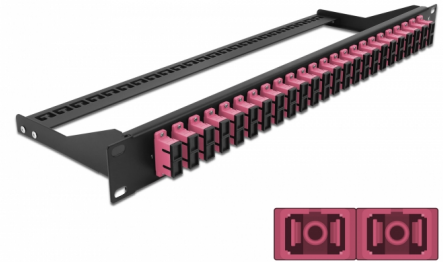

Delock Pannello patch in fibra da 19" a 24 porte SC Duplex viola

Descrizione

Questo pannello patch Delock può essere montato su un rack da 19". I jack sulla parte anteriore e posteriore del pannello forniscono comode connessioni per il cavo patch in fibra.

Articolo n. 43396

EAN: 4043619433964

Paese di origine: China

Pacchetto: White Box

Dettagli tecnici

- Connettori:
24 x SC Duplex femmina >
24 x SC Duplex femmina
- Colore: viola
- Per 48 fibre Multimode OM4
- Spinotto in ceramica di zirconio con tappo di protezione
- Per il montaggio in rack da 19", 1U
- Estensimetro rimovibile
- Custodia colore: nero
- Dimensioni (LxPxA): ca. 482,6 x 150,0 x 43,6 mm

Contenuto della confezione

- Pannello patch da 19"

General

Mounting type:	19 in
----------------	-------

Physical characteristics

Custodia colore:	nero
Depth:	150 mm
Width:	482,6 mm
Height:	43,6 mm