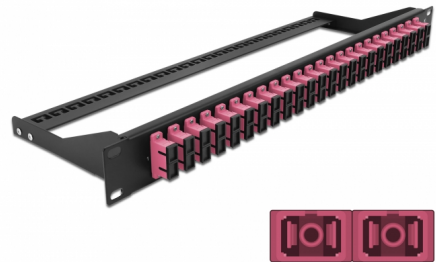

# Delock Κατανεμητής Οπτικών ινών 19" με 24 θύρες SC Duplex βιολετί

## Περιγραφή

Αυτός ο κατανεμητής της Delock μπορεί να τοποθετηθεί σε πλαίσιο 19". Οι υποδοχές στο μπροστινό και το πίσω μέρος του πίνακα παρέχουν εύκολες συνδέσεις για καλώδιο σύνδεσης οπτικών ινών.

## Προδιαγραφές

- Συνδετήρας:  
24 x SC Duplex θηλυκό >  
24 x SC Duplex θηλυκό
- Χρώμα: βιολετί
- Για οπτικές Πολυτροπικό λειτουργίας 48 OM4
- Κεραμικός δακτύλιος καλωδίων ζirkονίου με προστατευτικό καπάκι
- Για τοποθέτηση σε πλαίσιο 19", 1U
- Αφαιρούμενη ανακούφιση καταπόνησης
- Περίβλημα Χρώμα: μαύρο
- Διαστάσεις (ΜxΠxΥ): περ. 482,6 x 150,0 x 43,6 mm

## Physical characteristics

Περιβλήμα Χρώμα:	μαύρο
Depth:	150 mm
Width:	482,6 mm
Height:	43,6 mm