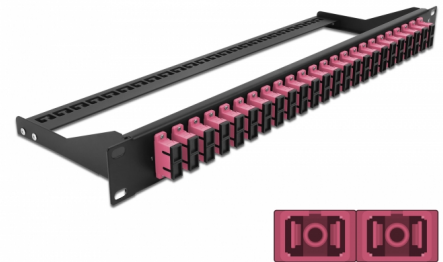

Delock Panneau de distribution 19" en fibre, 24 ports SC Duplex, violet

Description

Ce panneau de distribution de Delock peut être monté sur un rack de 19". Les jacks à l'avant et l'arrière du panneau offrent des connexions pratiques pour une jarretière optique.

N° produit 43396

EAN: 4043619433964

Pays d'origine: China

Emballage: White Box

Détails techniques

- Connecteurs :
 - 24 x SC Duplex femelle >
 - 24 x SC Duplex femelle
- Couleur : violet
- Pour 48 fibres OM4 multimode
- Férule en céramique de zircone avec capuchon de protection
- Pour le montage dans des racks 19", 1U
- Réducteur de tension amovible
- Boîtier couleur: noir
- Dimensions (LxH) : env. 482,6 x 150,0 x 43,6 mm

Contenu de l'emballage

- Panneau de distribution 19"

General

Mounting type:	19 in
----------------	-------

Physical characteristics

Boitier couleur:	noir
Depth:	150 mm
Width:	482,6 mm
Height:	43,6 mm