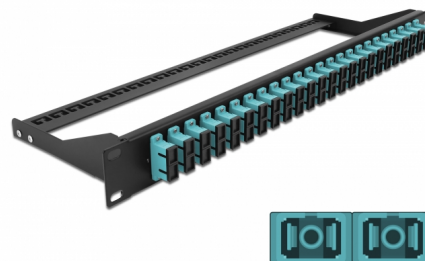

Delock Panou de programare de 19" din fibră, 24 porturi SC Duplex, aqua

Descriere scurta

Acest panou de programare de la Delock poate fi montat într-un 19" raft. Mufele de pe partea din față și din spate a panoului asigură conexiuni convenabile pentru cablu de legătură din fibre.

Nr. 43395

EAN: 4043619433957

Țara de origine: China

Pachet: White Box

Detalii tehnice

- Conectori:
 - 24 x mamă SC Duplex >
 - 24 x mamă SC Duplex
- Culoare: aqua
- Pentru 48 de fibre cu un Multimode OM3
- Ferulă ceramică din zirconiu, cu capac de protecție
- Pentru montare în suporturi de 19", 1U
- Amortizor detașabil
- Carcasa uitoare: negru
- Dimensiunii (LxlxÎ): aprox. 482,6 x 150,0 x 43,6 mm

Pachetul contine

- Panou de programare de 19"

General

Mounting type:	19 in
----------------	-------

Physical characteristics

Carcasa uloare:	negru
Depth:	150 mm
Width:	482,6 mm
Height:	43,6 mm