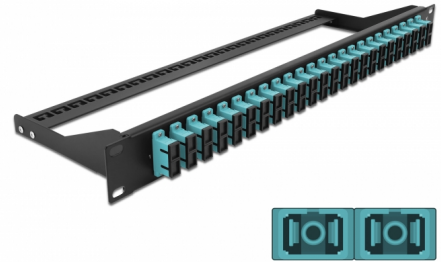

Delock 19" Fibre Patch ploča s 24 ulaza SC Duplex akvamarin

Opis

Ova Patch ploča tvrtke Delock može se montirati na 19" nosač. Utikači na prednjoj i stražnjoj strani ploče omogućavaju praktične spojeve za Fibre Patch kabel.

Predmet br. 43395

EAN: 4043619433957

Zemlja podrijetla: China

Pakiranje: White Box

Tehnički podaci

- Priključak:
 - 24 x SC Duplex ženski >
 - 24 x SC Duplex ženski
- Boja: akvamarin
- Za 48 OM3 višemedni vlakna
- Cirkonijev keramički prsten s poklopcem za zaštitu
- Za montažu u 19" nosačima, 1U
- Uklonjivo rasterećenje
- Kućište boja: crno
- Mjere (DxŠxV): oko 482,6 x 150,0 x 43,6 mm

Sadržaj pakiranja

- 19 inčna patch ploča

General

| | |
|----------------|-------|
| Mounting type: | 19 in |
|----------------|-------|

Physical characteristics

| | |
|---------------|----------|
| Kućište boja: | crne |
| Depth: | 150 mm |
| Width: | 482,6 mm |
| Height: | 43,6 mm |