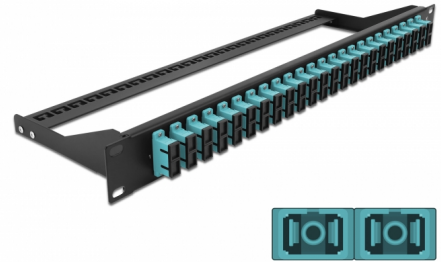

Delock Panel de parches de fibra 19" 24 puertos SC Duplex azul

Descripción

Este panel de parches de Delock se puede montar en un rack de 19". Los enchufes en la parte delantera y trasera del panel proporcionan conexiones convenientes para cables de panel de parches de fibra.

Número de elemento 43395

EAN: 4043619433957

Pais de origen: China

Paquete: White Box

Detalles técnicos

- Conectores:
 - 24 x SC Duplex hembra >
 - 24 x SC sencillo hembra
- Color: aguamarina
- Para 48 fibras multimodo OM3
- Contera de cerámica de circonio con tapa de protección
- Para el montaje en racks de 19", 1U
- Alivio de tensión extraíble
- Carcasa color: negro
- Dimensiones (LxANxAL): aprox. 482,6 x 150,0 x 43,6 mm

Contenido del paquete

- Panel de parches de 19"

General

Mounting type:	19 in
----------------	-------

Physical characteristics

Carcasa color:	negro
Depth:	150 mm
Width:	482,6 mm
Height:	43,6 mm