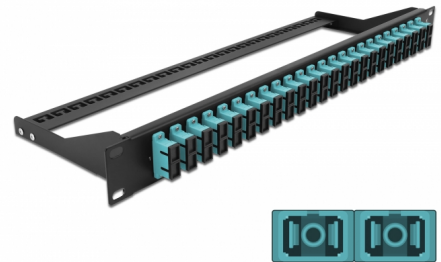

Delock Optický Patch panel rozměru 19", 24 portů, SC Duplex, aqua

Popis

Tento spojovací panel značky Delock lze namontovat do 19" racku. Konektory na přední a zadní straně panelu zajišťují spolehlivé připojení k optickému spojovacímu kabelu.

Číslo produktu 43395

EAN: 4043619433957

Země původu: China

Balení: White Box

Technické detaily

- Konektor:
24 x SC Duplex samice >
24 x SC Duplex samice
- Barva: aqua
- Pro 48 multimód vláken OM3
- Zirkonický keramický kroužek s ochranou krytkou
- K montáži do 19" racků, 1U
- Odnímatelné ochrany pro odlehčení v tahu
- Pouzdro barva: černá
- Rozměry (DxŠxV): cca. 482,6 x 150,0 x 43,6 mm

Obsah balení

- 19" patch panel

General

Mounting type:	19 in
----------------	-------

Physical characteristics

Pouzdro barva:	černá
Depth:	150 mm
Width:	482,6 mm
Height:	43,6 mm