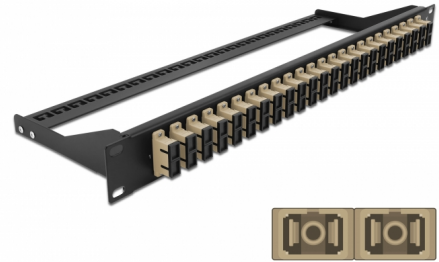

Delock 19" száloptikás csatlakozó panel 24 portos SC Duplex bézs

Leírás

Ez a Delock csatlakozó panel 19" állványba szerelhető. A panel elülső és hátsó aljzatai kényelmes csatlakozást biztosítanak a száloptika patch kábelek számára.

Tételszám 43394

EAN: 4043619433940

Származási hely: China

Csomag: White Box

Műszaki adatok

- Csatlakozó:
24 x SC Duplex hüvely >
24 x SC Duplex hüvely
- Szín: bézs
- 48 db. OM2, többszörös módozatú szálhoz
- Cirkónia kerámiából készült kábelátvezető, védősapkával
- 19" hosszú sínekbe rögzítéshez, 1U
- Kivehető feszültségmentesítő
- Borítás szín: fekete
- Méretek (HxSzxM): kb. 482,6 x 150,0 x 43,6 mm

A csomag tartalma

- 19" csatlakozó panel

General

Mounting type:	19 in
----------------	-------

Physical characteristics

Borítás szín:	fekete
Depth:	150 mm
Width:	482,6 mm
Height:	43,6 mm