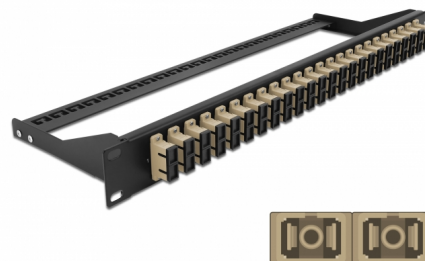

# Delock Panou de programare de 19" din fibră, 24 porturi SC Duplex, bej

## Descriere scurta

Acest panou de programare de la Delock poate fi montat într-un 19" raft. Mufele de pe partea din față și din spate a panoului asigură conexiuni convenabile pentru cablu de legătură din fibre.

## Detalii tehnice

- Conectori:
  - 24 x mamă SC Duplex >
  - 24 x mamă SC Duplex
- Culoare: bej
- Pentru 48 de fibre cu un Multimode OM2
- Ferulă ceramică din zirconiu, cu capac de protecție
- Pentru montare în suporturi de 19", 1U
- Amortizor detașabil
- Carcasa uitoare: negru
- Dimensiunii (LxlxÎ): aprox. 482,6 x 150,0 x 43,6 mm

## Physical characteristics

Carcasa uloare:	negru
Depth:	150 mm
Width:	482,6 mm
Height:	43,6 mm