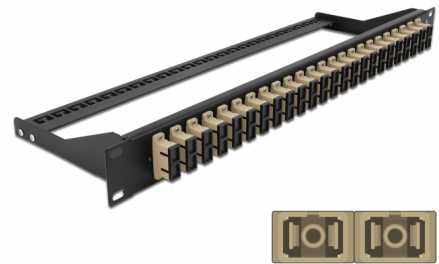

Delock 19" Fibre Patch ploča s 24 ulaza SC Duplex bež

Opis

Ova Patch ploča tvrtke Delock može se montirati na 19" nosač. Utikači na prednjoj i stražnjoj strani ploče omogućavaju praktične spojeve za Fibre Patch kabel.

Predmet br. 43394

EAN: 4043619433940

Zemlja podrijetla: China

Pakiranje: White Box

Tehnički podaci

- Priključak:
 - 24 x SC Duplex ženski >
 - 24 x SC Duplex ženski
- Boja: bež
- Za 48 OM2 višemedni vlakna
- Cirkonijev keramički prsten s poklopcem za zaštitu
- Za montažu u 19" nosačima, 1U
- Uklonjivo rasterećenje
- Kućište boja: crno
- Mjere (DxŠxV): oko 482,6 x 150,0 x 43,6 mm

Sadržaj pakiranja

- 19 inčna patch ploča

General

Mounting type:	19 in
----------------	-------

Physical characteristics

Kućíšte boja:	crne
Depth:	150 mm
Width:	482,6 mm
Height:	43,6 mm