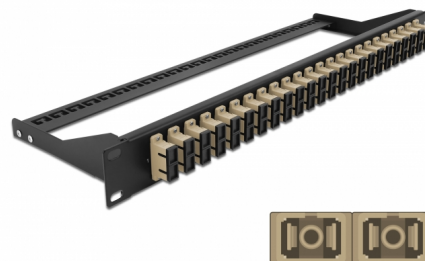

Delock Pannello patch in fibra da 19" a 24 porte SC Duplex beige

Descrizione

Questo pannello patch Delock può essere montato su un rack da 19". I jack sulla parte anteriore e posteriore del pannello forniscono comode connessioni per il cavo patch in fibra.

Articolo n. 43394

EAN: 4043619433940

Paese di origine: China

Pacchetto: White Box

Dettagli tecnici

- Connettori:
24 x SC Duplex femmina >
24 x SC Duplex femmina
- Colore: beige
- Per 48 fibre Multimode OM2
- Spinotto in ceramica di zirconio con tappo di protezione
- Per il montaggio in rack da 19", 1U
- Estensimetro rimovibile
- Custodia colore: nero
- Dimensioni (LxPxA): ca. 482,6 x 150,0 x 43,6 mm

Contenuto della confezione

- Pannello patch da 19"

General

Mounting type:	19 in
----------------	-------

Physical characteristics

Custodia colore:	nero
Depth:	150 mm
Width:	482,6 mm
Height:	43,6 mm