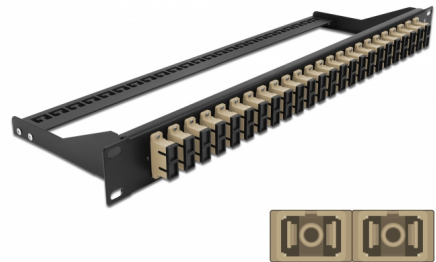

# Delock Κατανεμητής Οπτικών ινών 19" με 24 θύρες SC Duplex μπεζ

## Περιγραφή

Αυτός ο κατανεμητής της Delock μπορεί να τοποθετηθεί σε πλαίσιο 19". Οι υποδοχές στο μπροστινό και το πίσω μέρος του πίνακα παρέχουν εύκολες συνδέσεις για καλώδιο σύνδεσης οπτικών ινών.

## Προδιαγραφές

- Συνδετήρας:
  - 24 x SC Duplex θηλυκό >
  - 24 x SC Duplex θηλυκό
- Χρώμα: μπεζ
- Για οπτικές Πολυτροπικό λειτουργίας 48 OM2
- Κεραμικός δακτύλιος καλωδίων ζirkονίου με προστατευτικό καπάκι
- Για τοποθέτηση σε πλαίσιο 19", 1U
- Αφαιρούμενη ανακούφιση καταπόνησης
- Περίβλημα Χρώμα: μαύρο
- Διαστάσεις (ΜxΠxΥ): περ. 482,6 x 150,0 x 43,6 mm

## Physical characteristics

Περίβλημα Χρώμα:	μαύρο
Depth:	150 mm
Width:	482,6 mm
Height:	43,6 mm