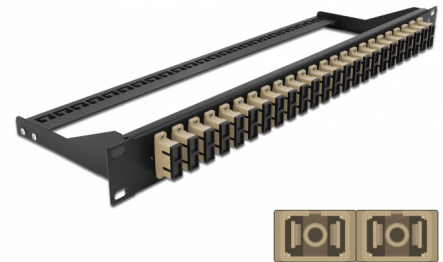

Delock Panneau de distribution 19" en fibre, 24 ports SC Duplex, beige

Description

Ce panneau de distribution de Delock peut être monté sur un rack de 19". Les jacks à l'avant et l'arrière du panneau offrent des connexions pratiques pour une jarretière optique.

N° produit 43394

EAN: 4043619433940

Pays d'origine: China

Emballage: White Box

Détails techniques

- Connecteurs :
 - 24 x SC Duplex femelle >
 - 24 x SC Duplex femelle
- Couleur : beige
- Pour 48 fibres OM2 multimode
- Férule en céramique de zircone avec capuchon de protection
- Pour le montage dans des racks 19", 1U
- Réducteur de tension amovible
- Boîtier couleur: noir
- Dimensions (LxH) : env. 482,6 x 150,0 x 43,6 mm

Contenu de l'emballage

- Panneau de distribution 19"

General

Mounting type:	19 in
----------------	-------

Physical characteristics

Boitier couleur:	noir
Depth:	150 mm
Width:	482,6 mm
Height:	43,6 mm