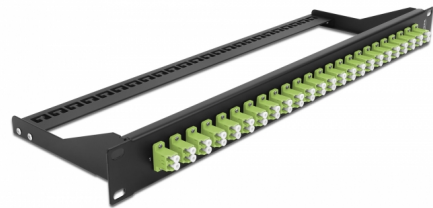

Delock 19" száloptikás csatlakozó panel 24 portos LC Duplex citromzöld

Leírás

Ez a Delock csatlakozó panel 19" állványba szerelhető. A panel elülső és hátsó aljzatai kényelmes csatlakozást biztosítanak a száloptika patch kábelek számára.

Tételszám 43391

EAN: 4043619433919

Származási hely: China

Csomag: Doboz

Műszaki adatok

- Csatlakozó:
 - 24 x LC Duplex hüvely >
 - 24 x LC Duplex hüvely
- Szín: citromzöld
- 48 db. OM5, többszörös módozatú szálhoz
- Cirkónia kerámiából készült kábelátvezető, védősapkával
- 19" hosszú sínekbe rögzítéshez, 1U
- Kivehető feszültségmentesítő
- Borítás szín: fekete
- Méretek (HxSzxM): kb. 482,6 x 150,0 x 43,6 mm

A csomag tartalma

- 19" csatlakozó panel

General

Mounting type:	19 in
----------------	-------

Physical characteristics

Borítás szín:	fekete
Depth:	150 mm
Width:	482,6 mm
Height:	43,6 mm