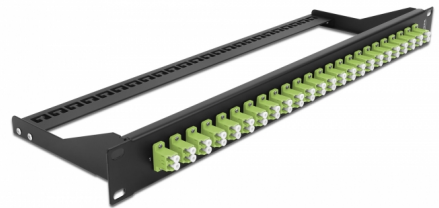

Delock Panel frontowy optyczny 19", 24 porty LC Duplex, limonka

Opis

Panel Delock można zamontować w szafie 19". Wtyki na froncie i plecach zapewniają wygodne połączenia krosownicy optycznej.

Numer artykułu 43391

EAN: 4043619433919

Kraj pochodzenia: China

Opakowanie: Box

Szczegóły techniczne

- Złącze:
 - 24 x LC Duplex żeński >
 - 24 x LC Duplex żeński
- Kolor: limonka
- Do światłowodów wielomodowy 48 OM5
- Tulejka z ceramiki cyrkonowej z zaślepką
- Do montowania w szafie 19", 1U
- Usztywniacz, ochrona przed zagięciem
- Obudowa kolor: czarny
- Wymiary (DxSxW): ok. 482,6 x 150,0 x 43,6 mm

Zawartość opakowania

- 19" panel przepustowy

General

Mounting type:	19 in
----------------	-------

Physical characteristics

Obudowa kolor:	czarny
Depth:	150 mm
Width:	482,6 mm
Height:	43,6 mm