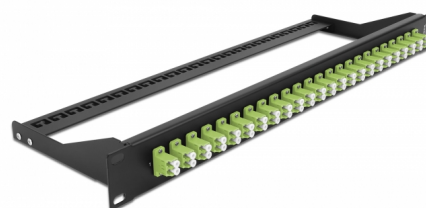

Delock Pannello patch in fibra da 19" a 24 porte LC Duplex verde acido

Descrizione

Questo pannello patch Delock può essere montato su un rack da 19". I jack sulla parte anteriore e posteriore del pannello forniscono comode connessioni per il cavo patch in fibra.

Articolo n. 43391

EAN: 4043619433919

Paese di origine: China

Pacchetto: Box

Dettagli tecnici

- Connettori:
24 x LC Duplex femmina >
24 x LC Duplex femmina
- Colore: verde acido
- Per 48 fibre Multimode OM5
- Spinotto in ceramica di zirconio con tappo di protezione
- Per il montaggio in rack da 19", 1U
- Estensimetro rimovibile
- Custodia colore: nero
- Dimensioni (LxPxA): ca. 482,6 x 150,0 x 43,6 mm

Contenuto della confezione

- Pannello patch da 19"

General

Mounting type:	19 in
----------------	-------

Physical characteristics

Custodia colore:	nero
Depth:	150 mm
Width:	482,6 mm
Height:	43,6 mm