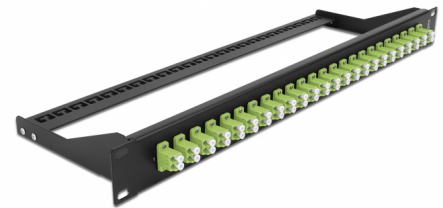

Delock Panneau de distribution 19" en fibre, 24 ports LC Duplex, vert citron

Description

Ce panneau de distribution de Delock peut être monté sur un rack de 19". Les jacks à l'avant et l'arrière du panneau offrent des connexions pratiques pour une jarretière optique.

N° produit 43391

EAN: 4043619433919

Pays d'origine: China

Emballage: Box

Détails techniques

- Connecteurs :
 - 24 x LC Duplex femelle >
 - 24 x LC Duplex femelle
- Couleur : vert citron
- Pour 48 fibres OM5 multimode
- Férule en céramique de zircone avec capuchon de protection
- Pour le montage dans des racks 19", 1U
- Réducteur de tension amovible
- Boîtier couleur: noir
- Dimensions (LxH) : env. 482,6 x 150,0 x 43,6 mm

Contenu de l'emballage

- Panneau de distribution 19"

General

Mounting type:	19 in
----------------	-------

Physical characteristics

Boitier couleur:	noir
Depth:	150 mm
Width:	482,6 mm
Height:	43,6 mm