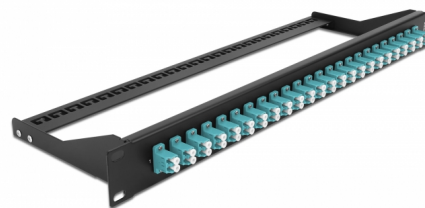

Delock Panou de programare de 19" din fibră, 24 porturi LC Duplex, aqua

Descriere scurta

Acest panou de programare de la Delock poate fi montat într-un 19" raft. Mufele de pe partea din față și din spate a panoului asigură conexiuni convenabile pentru cablu de legătură din fibre.

Nr. 43389

EAN: 4043619433896

Țara de origine: China

Pachet: White Box

Detalii tehnice

- Conectori:
 - 24 x mamă LC Duplex >
 - 24 x mamă LC Duplex
- Culoare: aqua
- Pentru 48 de fibre cu un Multimode OM3
- Ferulă ceramică din zirconiu, cu capac de protecție
- Pentru montare în suporturi de 19", 1U
- Amortizor detașabil
- Carcasa uitoare: negru
- Dimensiunii (LxlxÎ): aprox. 482,6 x 150,0 x 43,6 mm

Pachetul contine

- Panou de programare de 19"

General

Mounting type:	19 in
----------------	-------

Physical characteristics

Carcasa uloare:	negru
Depth:	150 mm
Width:	482,6 mm
Height:	43,6 mm