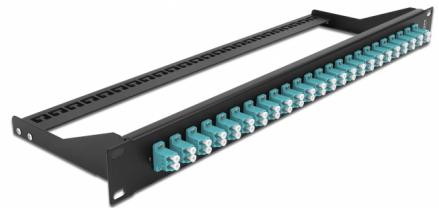

# Delock Panel frontowy optyczny 19", 24 porty LC Duplex, morski

## Opis

Panel Delock można zamontować w szafie 19". Wtyki na froncie i plecach zapewniają wygodne połączenia krosownicy optycznej.

## Szczegóły techniczne

- Złącze:
  - 24 x LC Duplex żeński >
  - 24 x LC Duplex żeński
- Kolorystyka: morski
- Do światłowodów wielomodowy 48 OM3
- Tulejka z ceramiki cyrkonowej z zaślepką
- Do montowania w szafie 19", 1U
- Usztywniacz, ochrona przed zagięciem
- Obudowa kolor: czarny
- Wymiary (DxSxW): ok. 482,6 x 150,0 x 43,6 mm

## Physical characteristics

Obudowa kolor:	czarny
Depth:	150 mm
Width:	482,6 mm
Height:	43,6 mm