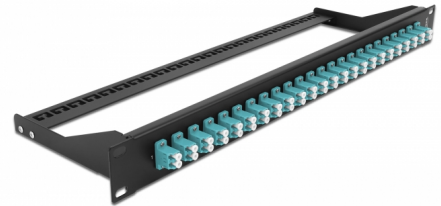

Delock 19" Fibre Patch ploča s 24 ulaza LC Duplex akvamarin

Opis

Ova Patch ploča tvrtke Delock može se montirati na 19" nosač. Utikači na prednjoj i stražnjoj strani ploče omogućavaju praktične spojeve za Fibre Patch kabel.

Predmet br. 43389

EAN: 4043619433896

Zemlja podrijetla: China

Pakiranje: White Box

Tehnički podaci

- Priključak:
 - 24 x LC Duplex ženski >
 - 24 x LC Duplex ženski
- Boja: akvamarin
- Za 48 OM3 višemedni vlakna
- Cirkonijev keramički prsten s poklopcem za zaštitu
- Za montažu u 19" nosačima, 1U
- Uklonjivo rasterećenje
- Kućište boja: crno
- Mjere (DxŠxV): oko 482,6 x 150,0 x 43,6 mm

Sadržaj pakiranja

- 19 inčna patch ploča

General

Mounting type:	19 in
----------------	-------

Physical characteristics

Kućíšte boja:	crne
Depth:	150 mm
Width:	482,6 mm
Height:	43,6 mm