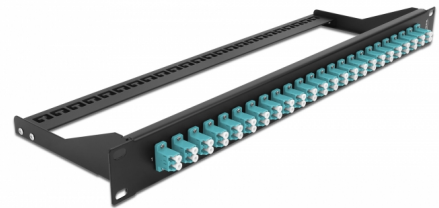

# Delock Κατανεμητής Οπτικών ινών 19" με 24 θύρες LC Duplex άκουα

## Περιγραφή

Αυτός ο κατανεμητής της Delock μπορεί να τοποθετηθεί σε πλαίσιο 19". Οι υποδοχές στο μπροστινό και το πίσω μέρος του πίνακα παρέχουν εύκολες συνδέσεις για καλώδιο σύνδεσης οπτικών ινών.

## Προδιαγραφές

- Συνδετήρας:
  - 24 x LC Duplex θηλυκό >
  - 24 x LC Duplex θηλυκό
- Χρώμα: άκουα
- Για οπτικές Πολυτροπικό λειτουργίας 48 OM3
- Κεραμικός δακτύλιος καλωδίων ζirkονίου με προστατευτικό καπάκι
- Για τοποθέτηση σε πλαίσιο 19", 1U
- Αφαιρούμενη ανακούφιση καταπόνησης
- Περίβλημα Χρώμα: μαύρο
- Διαστάσεις (ΜxΠxΥ): περ. 482,6 x 150,0 x 43,6 mm

## Physical characteristics

Περιβλήμα Χρώμα:	μαύρο
Depth:	150 mm
Width:	482,6 mm
Height:	43,6 mm