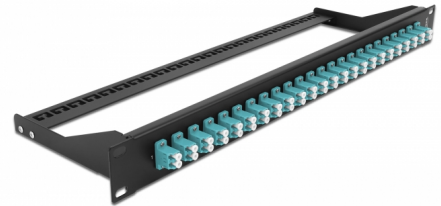

Delock Panneau de distribution 19" en fibre, 24 ports LC Duplex, aqua

Description

Ce panneau de distribution de Delock peut être monté sur un rack de 19". Les jacks à l'avant et l'arrière du panneau offrent des connexions pratiques pour une jarretière optique.

N° produit 43389

EAN: 4043619433896

Pays d'origine: China

Emballage: White Box

Détails techniques

- Connecteurs :
 - 24 x LC Duplex femelle >
 - 24 x LC Duplex femelle
- Couleur : aqua
- Pour 48 fibres OM3 multimode
- Férule en céramique de zircone avec capuchon de protection
- Pour le montage dans des racks 19", 1U
- Réducteur de tension amovible
- Boîtier couleur: noir
- Dimensions (LxIxH) : env. 482,6 x 150,0 x 43,6 mm

Contenu de l'emballage

- Panneau de distribution 19"

General

| | |
|----------------|-------|
| Mounting type: | 19 in |
|----------------|-------|

Physical characteristics

| | |
|------------------|----------|
| Boitier couleur: | noir |
| Depth: | 150 mm |
| Width: | 482,6 mm |
| Height: | 43,6 mm |