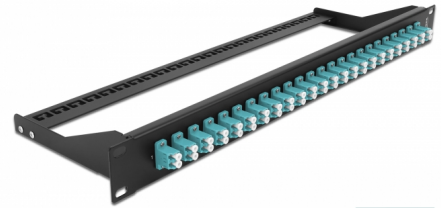

Delock Panel de parches de fibra 19" 24 puertos LC Duplex azul

Descripción

Este panel de parches de Delock se puede montar en un rack de 19". Los enchufes en la parte delantera y trasera del panel proporcionan conexiones convenientes para cables de panel de parches de fibra.

Número de elemento 43389

EAN: 4043619433896

Pais de origen: China

Paquete: White Box

Detalles técnicos

- Conectores:
 - 24 x LC Duplex hembra >
 - 24 x LC sencillo hembra
- Color: aguamarina
- Para 48 fibras multimodo OM3
- Contera de cerámica de circonio con tapa de protección
- Para el montaje en racks de 19", 1U
- Alivio de tensión extraíble
- Carcasa color: negro
- Dimensiones (LxANxAL): aprox. 482,6 x 150,0 x 43,6 mm

Contenido del paquete

- Panel de parches de 19"

General

Mounting type:	19 in
----------------	-------

Physical characteristics

Carcasa color:	negro
Depth:	150 mm
Width:	482,6 mm
Height:	43,6 mm