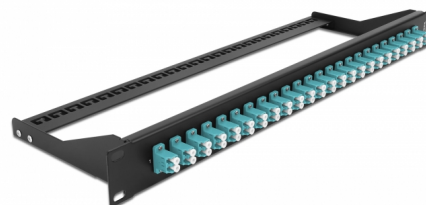

# Delock Optický Patch panel rozměru 19", 24 portů, LC Duplex, aqua

## Popis

Tento spojovací panel značky Delock lze namontovat do 19" racku. Konektory na přední a zadní straně panelu zajišťují spolehlivé připojení k optickému spojovacímu kabelu.

**Číslo produktu 43389**

## Technické detaily

- Konektor:  
24 x LC Duplex samice >  
24 x LC Duplex samice
- Barva: aqua
- Pro 48 multimód vláken OM3
- Zirkonický keramický kroužek s ochranou krytkou
- K montáži do 19" racků, 1U
- Odnímatelné ochrany pro odlehčení v tahu
- Pouzdro barva: černá
- Rozměry (DxŠxV): cca. 482,6 x 150,0 x 43,6 mm

## Physical characteristics

Pouzdro barva:	černá
Depth:	150 mm
Width:	482,6 mm
Height:	43,6 mm