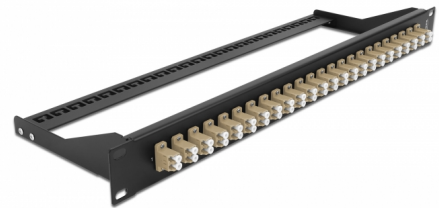

Delock 19" száloptikás csatlakozó panel 24 portos LC Duplex bézs

Leírás

Ez a Delock csatlakozó panel 19" állványba szerelhető. A panel elülső és hátsó aljzatai kényelmes csatlakozást biztosítanak a száloptika patch kábelek számára.

Tételszám 43388

EAN: 4043619433889

Származási hely: China

Csomag: White Box

Műszaki adatok

- Csatlakozó:
 - 24 x LC Duplex hüvely >
 - 24 x LC Duplex hüvely
- Szín: bézs
- 48 db. OM2, többszörös módozatú szálhoz
- Cirkónia kerámiából készült kábelátvezető, védősapkával
- 19" hosszú sínekbe rögzítéshez, 1U
- Kivehető feszültségmentesítő
- Borítás szín: fekete
- Méretek (HxSzxM): kb. 482,6 x 150,0 x 43,6 mm

A csomag tartalma

- 19" csatlakozó panel

General

Mounting type:	19 in
----------------	-------

Physical characteristics

Borítás szín:	fekete
Depth:	150 mm
Width:	482,6 mm
Height:	43,6 mm