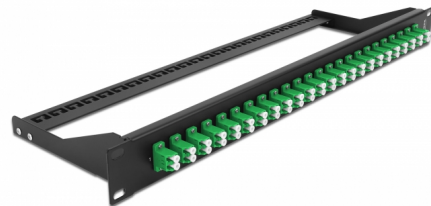

Delock 19" száloptikás csatlakozó panel 24 portos LC Duplex zöld

Leírás

Ez a Delock csatlakozó panel 19" állványba szerelhető. A panel elülső és hátsó aljzatai kényelmes csatlakozást biztosítanak a száloptika patch kábelek számára.

Tételszám 43387

EAN: 4043619433872

Származási hely: China

Csomag: White Box

Műszaki adatok

- Csatlakozó:
 - 24 x LC Duplex hüvely >
 - 24 x LC Duplex hüvely
- Szín: zöld
- 48 db. OS2, egyetlen módozatú szálhoz
- Cirkónia kerámiából készült kábelátvezető, védősapkával
- 19" hosszú sínekbe rögzítéshez, 1U
- Kivehető feszültségmentesítő
- Borítás szín: fekete
- Méretek (HxSzxM): kb. 482,6 x 150,0 x 43,6 mm

A csomag tartalma

- 19" csatlakozó panel

General

Mounting type:	19 in
----------------	-------

Physical characteristics

Borítás szín:	fekete
Depth:	150 mm
Width:	482,6 mm
Height:	43,6 mm