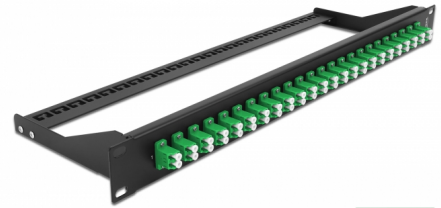

Delock 19" Fibre Patch ploča s 24 ulaza LC Duplex zeleno

Opis

Ova Patch ploča tvrtke Delock može se montirati na 19" nosač. Utikači na prednjoj i stražnjoj strani ploče omogućavaju praktične spojeve za Fibre Patch kabel.

Predmet br. 43387

EAN: 4043619433872

Zemlja podrijetla: China

Pakiranje: White Box

Tehnički podaci

- Priključak:
 - 24 x LC Duplex ženski >
 - 24 x LC Duplex ženski
- Boja: zeleno
- Za 48 OS2 jednostruka vlakna
- Cirkonijev keramički prsten s poklopcem za zaštitu
- Za montažu u 19" nosačima, 1U
- Uklonjivo rasterećenje
- Kućište boja: crno
- Mjere (DxŠxV): oko 482,6 x 150,0 x 43,6 mm

Sadržaj pakiranja

- 19 inčna patch ploča

General

Mounting type:	19 in
----------------	-------

Physical characteristics

Kućište boja:	crne
Depth:	150 mm
Width:	482,6 mm
Height:	43,6 mm