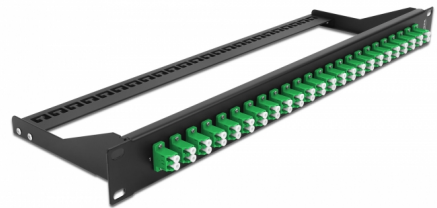

Delock Κατανεμητής Οπτικών ινών 19" με 24 θύρες LC Duplex πράσινο

Περιγραφή

Αυτός ο κατανεμητής της Delock μπορεί να τοποθετηθεί σε πλαίσιο 19". Οι υποδοχές στο μπροστινό και το πίσω μέρος του πίνακα παρέχουν εύκολες συνδέσεις για καλώδιο σύνδεσης οπτικών ινών.

Αρ. προϊόντος 43387

EAN: 4043619433872

Χώρα προέλευσης: China

Συσκευασία: White Box

Προδιαγραφές

- Συνδετήρας:
 - 24 x LC Duplex θηλυκό >
 - 24 x LC Duplex θηλυκό
- Χρώμα: πράσινο
- Για οπτικές ίνες απλής λειτουργίας 48 OS2
- Κεραμικός δακτύλιος καλωδίων ζirkονίου με προστατευτικό καπάκι
- Για τοποθέτηση σε πλαίσιο 19", 1U
- Αφαιρούμενη ανακούφιση καταπόνησης
- Περίβλημα Χρώμα: μαύρο
- Διαστάσεις (ΜκΠxΥ): περ. 482,6 x 150,0 x 43,6 mm

Περιεχόμενα συσκευασίας

- Κατανεμητής 19"

General

Mounting type:	19 in
----------------	-------

Physical characteristics

Περίβλημα Χρώμα:	μαύρο
Depth:	150 mm
Width:	482,6 mm
Height:	43,6 mm