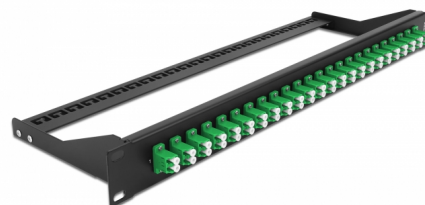

# Delock Panneau de distribution 19" en fibre, 24 ports LC Duplex, vert

## Description

Ce panneau de distribution de Delock peut être monté sur un rack de 19". Les jacks à l'avant et l'arrière du panneau offrent des connexions pratiques pour une jarretière optique.

**N° produit 43387**

## Détails techniques

- Connecteurs :
  - 24 x LC Duplex femelle >
  - 24 x LC Duplex femelle
- Couleur : vert
- Pour 48 fibres OS2 Simple-mode
- Férule en céramique de zirconium avec capuchon de protection
- Pour le montage dans des racks 19", 1U
- Réducteur de tension amovible
- Boîtier couleur: noir
- Dimensions (LxH) : env. 482,6 x 150,0 x 43,6 mm

## Physical characteristics

Boitier couleur:	noir
Depth:	150 mm
Width:	482,6 mm
Height:	43,6 mm