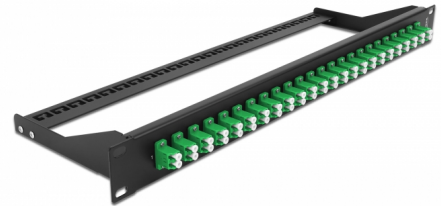

Delock Panel de parches de fibra 19" 24 puertos LC Duplex verde

Descripción

Este panel de parches de Delock se puede montar en un rack de 19". Los enchufes en la parte delantera y trasera del panel proporcionan conexiones convenientes para cables de panel de parches de fibra.

Número de elemento 43387

EAN: 4043619433872

Pais de origen: China

Paquete: White Box

Detalles técnicos

- Conectores:
 - 24 x LC Duplex hembra >
 - 24 x LC sencillo hembra
- Color: verde
- Para 48 fibras monomodo OS2
- Contera de cerámica de circonio con tapa de protección
- Para el montaje en racks de 19", 1U
- Alivio de tensión extraíble
- Carcasa color: negro
- Dimensiones (LxANxAL): aprox. 482,6 x 150,0 x 43,6 mm

Contenido del paquete

- Panel de parches de 19"

General

Mounting type:	19 in
----------------	-------

Physical characteristics

Carcasa color:	negro
Depth:	150 mm
Width:	482,6 mm
Height:	43,6 mm