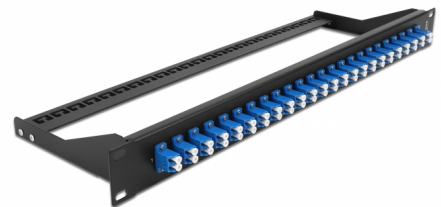

# Delock 19" Fiberpatchpanel 24 portar LC Duplex blå

## Beskrivning

Patchpanel från Delock som kan monteras i en 19"-rack. Uttagen på fronten och baksidan på panelen möjliggör enkel anslutning av fiberpatchkablar.

## Specifikationer

- Anslutning:
  - 24 x LC Duplex hona >
  - 24 x LC Duplex hona
- Färg: blå
- För 48 OS2-enstegsfiber
- Zirkonkeramikbeslag med skyddskåpa
- För montering i 19" rackar, 1U
- Avtagbar dragavlastning
- Hölje färg: svart
- Mått (LxBxH): ca 482,6 x 150,0 x 43,6 mm

## Physical characteristics

Hölje färg:	svart
Depth:	150 mm
Width:	482,6 mm
Height:	43,6 mm