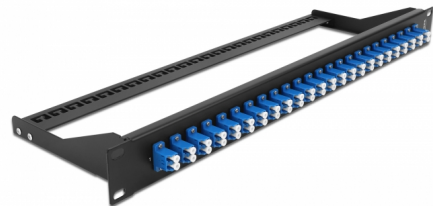

Delock Κατανεμητής Οπτικών ινών 19" με 24 θύρες LC Duplex μπλε

Περιγραφή

Αυτός ο κατανεμητής της Delock μπορεί να τοποθετηθεί σε πλαίσιο 19". Οι υποδοχές στο μπροστινό και το πίσω μέρος του πίνακα παρέχουν εύκολες συνδέσεις για καλώδιο σύνδεσης οπτικών ινών.

Αρ. προϊόντος 43386

EAN: 4043619433865

Χώρα προέλευσης: China

Συσκευασία: White Box

Προδιαγραφές

- Συνδετήρας:
 - 24 x LC Duplex θηλυκό >
 - 24 x LC Duplex θηλυκό
- Χρώμα: μπλε
- Για οπτικές ίνες απλής λειτουργίας 48 OS2
- Κεραμικός δακτύλιος καλωδίων ζirkονίου με προστατευτικό καπάκι
- Για τοποθέτηση σε πλαίσιο 19", 1U
- Αφαιρούμενη ανακούφιση καταπόνησης
- Περίβλημα Χρώμα: μαύρο
- Διαστάσεις (ΜxΠxΥ): περ. 482,6 x 150,0 x 43,6 mm

Περιεχόμενα συσκευασίας

- Κατανεμητής 19"

General

Mounting type:	19 in
----------------	-------

Physical characteristics

Περιβλήμα Χρώμα:	μαύρο
Depth:	150 mm
Width:	482,6 mm
Height:	43,6 mm