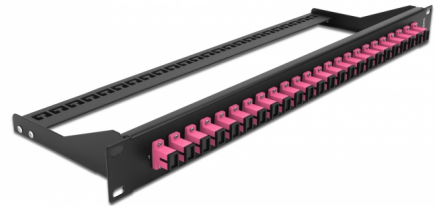

# Delock 19" száloptikás csatlakozó panel 24 portos SC Simplex ibolya

## Leírás

Ez a Delock csatlakozó panel 19" állványba szerelhető. A panel elülső és hátsó aljzatai kényelmes csatlakozást biztosítanak a száloptika patch kábelek számára.

## Műszaki adatok

- Csatlakozó:  
24 x SC Simplex hüvely >  
24 x SC Simplex hüvely
- Szín: ibolya
- 24 db. OM4, többszörös módozatú szálhoz
- Cirkónia kerámiából készült kábelátvezető, védősapkával
- 19" hosszú sínekbe rögzítéshez, 1U
- Kivehető feszültségmentesítő
- Borítás szín: fekete
- Méretek (HxSzxM): kb. 482,6 x 150,0 x 43,6 mm

## Physical characteristics

Borítás szín:	fekete
Depth:	150 mm
Width:	482,6 mm
Height:	43,6 mm